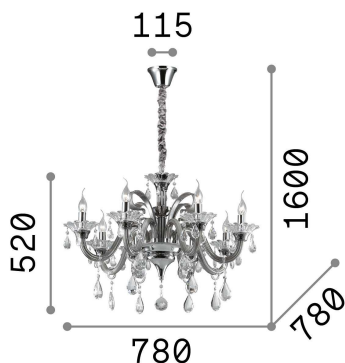

Info generali

Interno - Sospensioni

Indoor suspended chandelier light with multiple sources and diffuse light emission

Ean	8021696081557
Articolo	COLOSSAL SP8 AVORIO
Installazione	Sospensioni
Garanzia	5 years
Peso lordo	14.75 kg
Volume	0.138554 m ³

Info tecniche e installative

Peso netto	11.4 kg
Classe di isolamento	I
Grado di protezione	IP20
Conformità	CE
Temperatura d'esercizio	0° ~ +40 °C
Efficienza a pieno carico	X
Dimmer	Determined by the light bulb
Alimentazione	220-240 V AC
Alimentatore	Not required

Info sorgente e prestazionali

Sorgente integrata	Light bulb (not included)
Sorgente sostituibile	No
Potenza	E14 max 8 x 40 W
Emissione	Diffuse
Consumo massimo	-