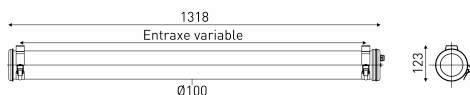

Spécifications lumière et pilotage

- Modules LED démontables à haute efficacité (IRC>80, 3 SDCM)
- Flux lumineux: 1500 lm
- Température de couleur: 2700 K
- Optique primaire diffusante satinée spécifique
- Driver à sortie en courant constant, gradable selon protocole Bluetooth Casambi

cd/klm
— C0 - C180 - - - C90 - C270

$\eta = 100\%$

Installation et maintenance

- Diamètre : 100 mm
- Longueur hors tout: 1318 mm
- Fourni équipé de 3m de câble 3G1,5 avec tresse en cuivre étamé sous gaine transparente
- Fixation par 2 colliers renforcés en inox à grenouillère (à entraxe variable) et permettant une orientation sur 360°
- Livré avec 2 kits de suspension intégrant : un système d'accrochage sur plafond, 3 m de filin acier de Ø 1,2 mm et un système de fixation sur colliers avec dispositif de réglage
- Ouverture et fermeture rapide par une seule vis
- Fourni avec un boîtier de sortie murale en inox 316L, usage intérieur (IP 40)
- Maintenance par système de tiroir (breveté)
- Modules LED et driver facilement démontables