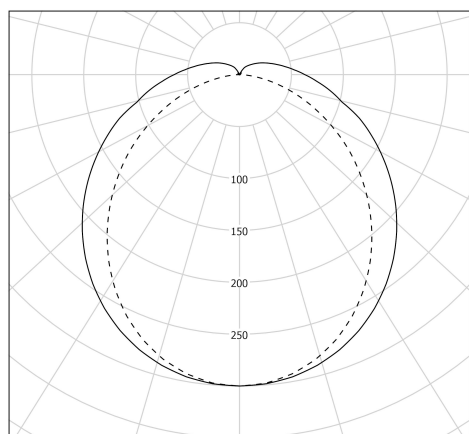

Description

- Luminaire tubulaire RIVOLI réalisé pour le Musée des Arts Décoratifs, Paris. (Design : Normal Studio)
- Vasque : Coextrudé de polycarbonate/PMMA pour un usage intérieur/extérieur
- Flasques & Colliers : Inox 316L laqués COAL (RAL 7021)
- Grille en aluminium laqué COAL (RAL 7021) insérée entre la vasque et un film interne en polycarbonate blanc opalisé
- Toute partie métallique externe en inox 316L et visserie en inox A4
- Platine : Platine interne en tôle d'acier laquée blanche
- Dissipateur thermique passif en aluminium
- Joints : Joints moulés en EPDM

Spécifications lumière et pilotage

- Modules LED démontables à haute efficacité (IRC>80, 3 SDCM)
- Flux lumineux: 1500 lm
- Température de couleur: 2700 K
- Optique primaire diffusante satinée spécifique
- Driver à sortie en courant constant, gradable selon protocole Bluetooth Casambi

cd/klm
— C0 - C180   - - - C90 - C270

$\eta = 100\%$

Installation et maintenance

- Diamètre : 100 mm
- Longueur hors tout: 1318 mm
- Fourni équipé de 3m de câble 3G1,5 avec tresse en cuivre étamé sous gaine transparente
- Fixation par 2 colliers renforcés en inox à grenouillère (à entraxe variable) et permettant une orientation sur 360°
- Livré avec 2 kits de suspension intégrant : un système d'accrochage sur plafond, 3 m de filin acier de Ø 1,2 mm et un système de fixation sur colliers avec dispositif de réglage
- Ouverture et fermeture rapide par une seule vis
- Fourni avec un boîtier de sortie murale en inox 316L, usage intérieur (IP 40)
- Maintenance par système de tiroir (breveté)
- Modules LED et driver facilement démontables

Caractéristiques techniques

- Garantie 5 ans
- 50 000 h L80/B10 à 25°C
- Température d'utilisation : -20°C à +30°C
- Indice de protection : IP68
- Résistance aux chocs : IK10
- Classe électrique : Classe I

- Alimentation : 220-240 V 50/60 Hz
- Consommation: 25 W
- Risque photobiologique : Groupe 0
- Résistance au feu : 650 °C
- Poids: 3,5 kg

Classe I Garantie

50 000 h L80/B10 Garantie 5 ans