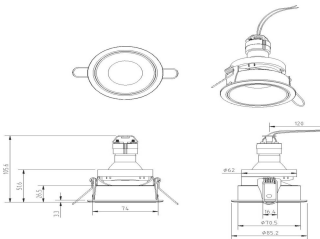

Downlight / Встраиваемый светильник Collection Downlight / Коллекция Downlight

Characteristics / Характеристики:

Input voltage / Входящее напряжение:	AC 220-240V
Max. power / Макс. мощность:	15W
Socket / Цоколь:	1 x GU10
Dimensions / Размер:	D86*H52 mm
Mounting hole / Монтажное отверстие:	D70*H52 mm
Material / Материал:	Aluminum / Алюминий
Color / Цвет:	Black / Черный
IP:	20

Bulbs are not included / Лампы не входят в комплект поставки

DL053-01B