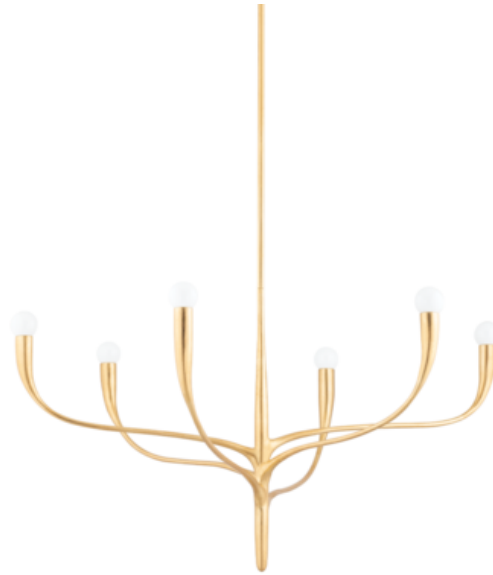

# Labra

Product ID 9606-VGL-CE

### DIMENSIONAL INFORMATION

Height	<b>50.80cm</b>
ADA Compliant	<b>No</b>
Hanging Type	<b>Stem - 3" 6" 12"</b>
	<b>2-18"</b>
Canopy/Backplate	<b>14.61cm D</b>
Diameter	<b>93.35cm</b>
Minimum Height	<b>66.04cm</b>
Maximum Height	<b>203.20cm</b>
Weight	<b>8.16kg.</b>

### AVAILABLE FINISHES

VINTAGE GOLD LEAF (VGL)