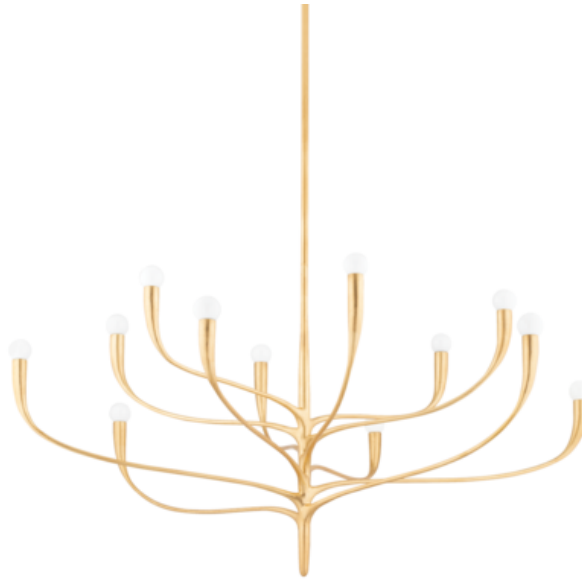

# Labra

Product ID 9612-VGL-CE

### DIMENSIONAL INFORMATION

Height	<b>67.31cm</b>
ADA Compliant	<b>No</b>
Hanging Type	<b>Stem - 3" 6" 12"</b>
	<b>2-18"</b>
Canopy/Backplate	<b>14.61cm D</b>
Width	<b>132.72cm</b>
Minimum Height	<b>82.55cm</b>
Maximum Height	<b>219.71cm</b>
Weight	<b>12.70kg.</b>

### AVAILABLE FINISHES

VINTAGE GOLD LEAF (VGL)