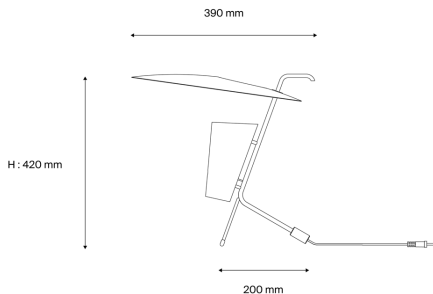

## Description

- Lampe à poser G24
- Finition : réflecteur en acier laqué BRITISH GREEN (PANTONE 5605C) et CHALK (RAL 1013)
- Cache Lampe en Aluminium laqué CHALK (RAL 1013)
- L'ensemble monté sur une tige équilibrée en laiton verni satin

## Spécifications lumière et pilotage

- Lampe culot E27 non incluse - Puissance max 11W LED
- Gradation : Sans

## Installation et maintenance

- Dimensions : 420 x 390 x 200 mm
- Fourni équipé de 2,5m de câble et prise europlug