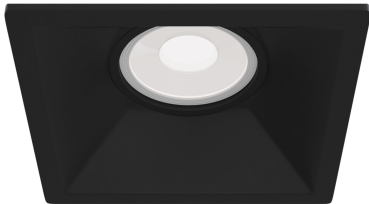

Downlight / Встраиваемый светильник Collection Downlight / Коллекция Downlight

Characteristics / Характеристики:

Input voltage / Входящее напряжение:	AC 220-240V
Max. power / Макс. мощность:	50W
Socket / Цоколь:	1 x GU10
Dimensions / Размер:	W90*L90*H80 mm
Mounting hole / Монтажное отверстие:	W80*L80*H75 mm
Material / Материал:	Aluminum / Алюминий
Color / Цвет:	Black / Черный
IP:	20

Bulbs are not included / Лампы не входят в комплект поставки

DL029-2-01B