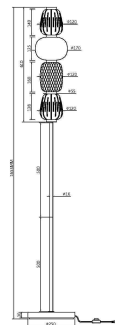

MAYTONI

MOD267FL-L32CH3K

Напольный светильник (торшер)

Modern

Входящее напряжение	AC 220-240 V
Источник света	32 W
Световой поток	4 500 lm
Цветовая температура	3 000 K
Индекс цветопередачи	>80
Угол рассеивания	120°
Размер(мм)	D250*H1 655
Цвет	Хром
Материал	Металл