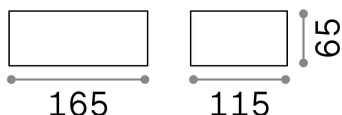

Informations générales

Extérieur - Appliques

Ean	8021696115351
Article	TWIN AP1 BIANCO
Installation	Appliques
Garantie	5 years
Poids brut	0.58 kg
Le volume	0.002633 m ³

Info technique

Poids net	0.51 kg
Classe d'isolation	I
Indice de protection	IP44
Conformité	CE
Température de fonctionnement	-
Efficacité à pleine charge	X
Dimmer	Determined by the light bulb
Puissance de sortie	220-240 V AC
Source de courant	Not required