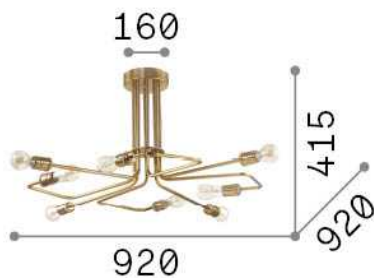

Informations générales

Intérieur - Plafonniers

Ean	8021696160313
Article	TRIUMPH PL8 OTTONE
Installation	Plafonniers
Garantie	5 years
Poids brut	4.91 kg
Le volume	0.04536 m ³

Info technique

Poids net	3.27 kg
Classe d'isolation	I
Indice de protection	IP20
Conformité	CE
Température de fonctionnement	0° ~ +40 °C
Efficacité à pleine charge	X
Dimmer	Determined by the light bulb
Puissance de sortie	220-240 V AC
Source de courant	Not required

Informations sur la source

Source intégrée	Light bulb (not included)
Source remplaçable	No
la puissance	E27 max 8 x 60 W
Émissions	Diffuse
Consommation maximale	-