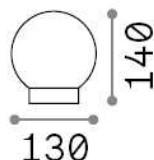

Informations générales

Extérieur - Lampes de table

Ean	8021696278148
Article	SUN TL
Installation	Lampes de table
Garantie	5 years
Poids brut	0.65 kg
Le volume	0.009702 m ³

Info technique

Poids net	0.4 kg
Classe d'isolation	III
Indice de protection	IP44
Conformité	CE
Température de fonctionnement	0° ~ +40 °C
Dimmer	NO, On-Off
Puissance de sortie	5 V DC 50/60 Hz
	Integrated switch button Touch switch
	Integrated USB socket
Batterie	YES
Source de courant	Separate, included
	Replaceable, electronic

Informations sur la source

Source intégrée	Integrated LED module
Source remplaçable	No
la puissance	LED 4 W
Émissions	Diffuse
Consommation maximale	max 4,00 W
Caractéristiques LED	LED SMD
CCT LED	3000 K
Durée LED (t. 25°C)	30000 h
CRI	> 80
Flux du faisceau lumineux	700 lm
Flux lumineux utile	500 lm
Risque photobiologique	1
Ampoule incluse	1 - E14 OLIVA 4W 3000K CRI80 SATIN