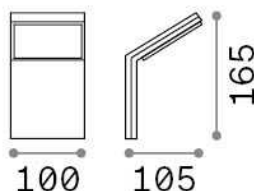

Informations générales

Extérieur - Appliques

Ean	8021696269139
Article	STYLE AP BIANCO 3000K
Installation	Appliques
Garantie	5 years
Poids brut	0.48 kg
Le volume	0.00184 m ³

Info technique

Poids net	0.39 kg
Classe d'isolation	I
Indice de protection	IP54
Conformité	CE
Température de fonctionnement	-15° ~ +45 °C
Efficacité à pleine charge	X
Dimmer	NO, On-Off
Puissance de sortie	100-240 V AC 50/60 Hz
Source de courant	In-built, included Replaceable (by qualified operators only), electronic
Résistance à la charge	IK06

Informations sur la source

Source intégrée	Integrated LED module
Source remplaçable	No
la puissance	9 W
Émissions	Direct
Consommation maximale	max 9,00 W
Caractéristiques LED	LED SMD
CCT LED	3000 K
Durée LED (t. 25°C)	30000 h
CRI	> 80
Angle de faisceau lumineux	120°
Flux du faisceau lumineux	1050 lm
Flux lumineux utile	920 lm