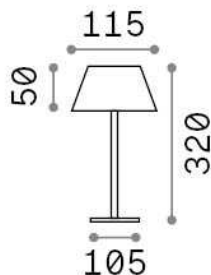

## Extérieur - Lampes de table

<b>Ean</b>	8021696311685
<b>Article</b>	PURE TL BIANCO
<b>Installation</b>	Lampes de table
<b>Garantie</b>	5 years
<b>Poids brut</b>	1.54 kg
<b>Le volume</b>	0.005156 m <sup>3</sup>

## Informations sur la source

<b>Source intégrée</b>	Integrated LED module
<b>Source remplaçable</b>	Replaceable (by qualified operators only)
<b>la puissance</b>	LED 1,5 W
<b>Émissions</b>	Direct
<b>Consommation maximale</b>	max 1,50 W
<b>Caractéristiques LED</b>	LED SMD
<b>CCT LED</b>	3000 K
<b>Durée LED (t. 25°C)</b>	30000 h
<b>CRI</b>	> 80
<b>Flux du faisceau lumineux</b>	230 lm
<b>Flux lumineux utile</b>	190 lm
<b>Risque photobiologique</b>	EXEMPT
<b>Alimentation de secours</b>	< 0.50 W
<b>Ampoule incluse</b>	1 - E14 OLIVA 4W 3000K CRI80 SATIN