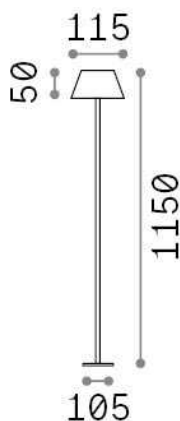

Informations générales

Extérieur - Lampadaires

Ean	8021696311708
Article	PURE PT BIANCO
Installation	Lampadaires
Garantie	5 years
Poids brut	1.76 kg
Le volume	0.00576 m ³

Info technique

Poids net	1.58 kg
Classe d'isolation	III
Indice de protection	IP54
Conformité	CE
Température de fonctionnement	0° ~ +40 °C
Dimmer	1, Touch dimmer
Puissance de sortie	3.7 V DC
	Integrated switch button Touch switch
Batterie	YES
Source de courant	Required, remoted, not included

Informations sur la source

Source intégrée	Integrated LED module
Source remplaçable	Replaceable (by qualified operators only)
la puissance	LED 1,5 W
Émissions	Direct
Consommation maximale	max 1,50 W
Caractéristiques LED	LED SMD
CCT LED	3000 K
Durée LED (t. 25°C)	30000 h
CRI	> 80
Flux du faisceau lumineux	230 lm
Flux lumineux utile	190 lm
Risque photobiologique	EXEMPT
Alimentation de secours	< 0.50 W
Ampoule incluse	1 - E14 OLIVA 4W 3000K CRI80 SATIN