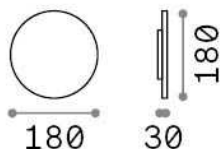

Informations sur la source

Source intégrée	Integrated LED module
Source remplaçable	No
la puissance	LED 9 W
Émissions	Indirect
Consommation maximale	max 9,00 W
Caractéristiques LED	LED SMD
CCT LED	3000 K
Durée LED (t. 25°C)	30000 h
CRI	> 90
Flux du faisceau lumineux	1050 lm
Flux lumineux utile	750 lm
Risque photobiologique	1
Ampoule incluse	1 - E14 OLIVA 4W 3000K CRI80 SATIN