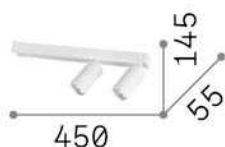

Informations générales

Intérieur - Plafonniers

Ean	8021696314716
Article	PROFILO PL2 BIANCO
Installation	Plafonniers
Garantie	5 years
Poids brut	1.84 kg
Le volume	0.007776 m ³

Info technique

Poids net	0.94 kg
Classe d'isolation	II
Indice de protection	IP20
Conformité	CE
Température de fonctionnement	0° ~ +40 °C
Efficacité à pleine charge	X
Dimmer	Determined by the light bulb
Puissance de sortie	220-240 V AC
Source de courant	Not required
Ajustabilité	vert. 0°-45° , orizz. 0°-20°

Informations sur la source

Source intégrée	Light bulb (included)
Source remplaçable	No
la puissance	GU10 max 2 x 28 W
Émissions	Direct
Consommation maximale	-
Ampoule incluse	1 - E14 OLIVA 4W 3000K CRI80 SATIN