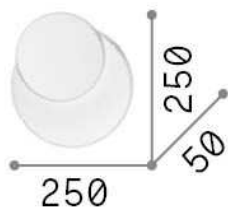

Informations générales

Intérieur - Appliques

Ean	8021696259345
Article	POUCHE AP ROUND
Installation	Appliques
Garantie	5 years
Poids brut	1.37 kg
Le volume	0.005488 m ³

Info technique

Poids net	1.12 kg
Classe d'isolation	I
Indice de protection	IP20
Conformité	CE
Température de fonctionnement	0° ~ +40 °C
Efficacité à pleine charge	X
Dimmer	NO, On-Off
Puissance de sortie	220-240 V AC 50/60 Hz
Source de courant	In-built, included Replaceable (by qualified operators only), electronic

Informations sur la source

Source intégrée	Integrated LED module
Source remplaçable	Replaceable (by qualified operators only)
la puissance	LED 14 W
Émissions	Diffuse
Consommation maximale	max 14,00 W
Caractéristiques LED	LED SMD
CCT LED	3000 K
Durée LED (t. 25°C)	20000 h
CRI	> 80
SDCM	3
Flux du faisceau lumineux	1300 lm
Flux lumineux utile	1040 lm
Ampoule incluse	1 - E14 OLIVA 4W 3000K CRI80 SATIN