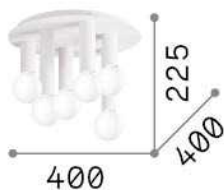

Info generali

Interno - Lampade da soffitto

Indoor ceiling mounted lamp with multiple sources and diffuse light emission

Ean	8021696327983
Articolo	PETIT PL6 BIANCO
Installazione	Lampade da soffitto
Garanzia	5 years
Peso lordo	4.35 kg
Volume	0.049923 m ³

Info tecniche e installative

Peso netto	3 kg
Classe di isolamento	II
Grado di protezione	IP20
Conformità	CE
Temperatura d'esercizio	0° ~ +40 °C
Efficienza a pieno carico	x
Dimmer	Determined by the light bulb
Alimentazione	220-240 V AC
Alimentatore	Not required

Info sorgente e prestazionali

Sorgente integrata	Light bulb (included)
Sorgente sostituibile	No
Potenza	E27 max 6 x 42 W
Emissione	Diffuse
Consumo massimo	-