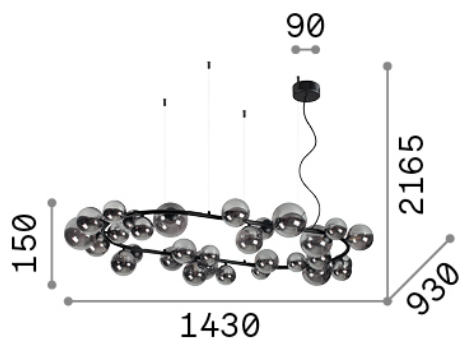

Informations générales

Intérieur - Suspensions

Indoor suspended lamp with multiple sources and diffuse light emission

Ean	8021696296746
Article	PERLAGE SP30 BIANCO
Installation	Suspension
Garantie	5 years
Poids brut	13.91 kg
Le volume	0.27216 m ³

Info technique

Poids net	8.92 kg
Classe d'isolation	II
Indice de protection	IP20
Conformité	CE
Température de fonctionnement	0° ~ +40 °C
Dimmer	Non-dimmable
Puissance de sortie	220-240 V AC
Source de courant	Not required

Informations sur la source

Source intégrée	Light bulb (included)
Source remplaçable	Replaceable
la puissance	G9 max 30 x 15 W
Émissions	Diffuse
Consommation maximale	-
Ampoule incluse	EAN 8021696209043 - G9 3.2W 300Lm 3000K