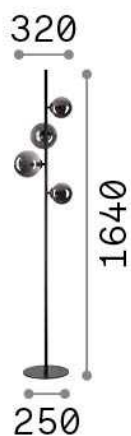

Info generali

Interno - Lampade da terra

Indoor floor lamp with multiple sources and diffuse light emission

Ean	8021696317816
Articolo	PERLAGE PT4 AMBRA
Installazione	Lampade da terra
Garanzia	5 years
Peso lordo	6.26 kg
Volume	0.06118 m ³

Info tecniche e installative

Peso netto	4.8 kg
Classe di isolamento	II
Grado di protezione	IP20
Conformità	CE
Temperatura d'esercizio	0° ~ +40 °C
Efficienza a pieno carico	X
Dimmer	NO
Alimentazione	220-240 V AC
	Integrated switch button
Alimentatore	Not required

Info sorgente e prestazionali

Sorgente integrata	Light bulb (included)
Sorgente sostituibile	Replaceable
Potenza	G9 max 4 x 15 W
Emissione	Diffuse
Consumo massimo	-
Lampadina inclusa	1 - E14 OLIVA 4W 3000K CRI80 SATIN