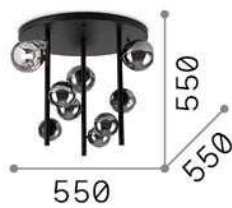

Info generali

Interno - Lampade da soffitto

Indoor ceiling mounted lamp with multiple sources and diffuse light emission

Ean	8021696328409
Articolo	PERLAGE PL9 AMBRA
Installazione	Lampade da soffitto
Garanzia	5 years
Peso lordo	5.7 kg
Volume	0.062192 m ³

Info tecniche e installative

Peso netto	3.87 kg
Classe di isolamento	II
Grado di protezione	IP20
Conformità	CE
Temperatura d'esercizio	0° ~ +40 °C
Efficienza a pieno carico	X
Dimmer	Determined by the light bulb
Alimentazione	220-240 V AC
Alimentatore	Not required

Info sorgente e prestazionali

Sorgente integrata	Light bulb (included)
Sorgente sostituibile	No
Potenza	G9 max 9 x 15 W
Emissione	Diffuse
Consumo massimo	-
Lampadina inclusa	1 - E14 OLIVA 4W 3000K CRI80 SATIN