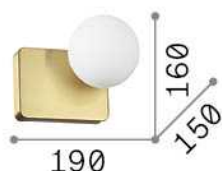

Informations générales

Intérieur - Appliques

Ean	8021696314334
Article	PENTA AP1
Installation	Appliques
Garantie	5 years
Poids brut	0.88 kg
Le volume	0.006048 m ³

Info technique

Poids net	0.6 kg
Classe d'isolation	II
Indice de protection	IP20
Conformité	CE
Température de fonctionnement	0° ~ +40 °C
Efficacité à pleine charge	x
Dimmer	Determined by the light bulb
Puissance de sortie	220-240 V AC
Source de courant	Not required

Informations sur la source

Source intégrée	Light bulb (included)
Source remplaçable	No
la puissance	G9 max 1 x 4 W
Émissions	Diffuse
Consommation maximale	-
Ampoule incluse	1 - E14 OLIVA 4W 3000K CRI80 SATIN