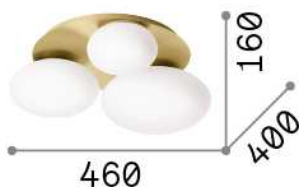

Informations sur la source

Source intégrée	Light bulb (included)
Source remplaçable	Replaceable
la puissance	GX53 max 3 x 15 W
Émissions	Diffuse
Consommation maximale	-
Ampoule incluse	1 - E14 OLIVA 4W 3000K CRI80 SATIN