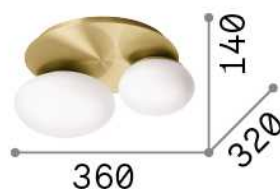

Info sorgente e prestazionali

Sorgente integrata	Light bulb (included)
Sorgente sostituibile	Replaceable
Potenza	GX53 max 2 x 15 W
Emissione	Diffuse
Consumo massimo	-
Lampadina inclusa	1 - E14 OLIVA 4W 3000K CRI80 SATIN