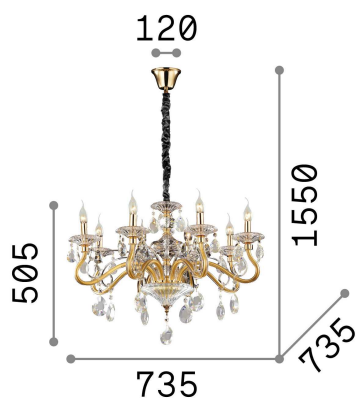

## Interno - Sospensioni

Indoor suspended chandelier light with multiple sources and diffuse light emission

<b>Ean</b>	8021696087764
<b>Articolo</b>	NEGRESCO SP8 ORO
<b>Installazione</b>	Sospensioni
<b>Garanzia</b>	5 years
<b>Peso lordo</b>	14.6 kg
<b>Volume</b>	0.146124 m <sup>3</sup>

## Info tecniche e installative

<b>Peso netto</b>	11.3 kg
<b>Classe di isolamento</b>	I
<b>Grado di protezione</b>	IP20
<b>Conformità</b>	CE
<b>Temperatura d'esercizio</b>	0° ~ +40 °C
<b>Efficienza a pieno carico</b>	X
<b>Dimmer</b>	Determined by the light bulb
<b>Alimentazione</b>	220-240 V AC
<b>Alimentatore</b>	Not required

## Info sorgente e prestazionali

<b>Sorgente integrata</b>	Light bulb (not included)
<b>Sorgente sostituibile</b>	No
<b>Potenza</b>	E14 max 8 x 28 W
<b>Emissione</b>	Diffuse
<b>Consumo massimo</b>	-