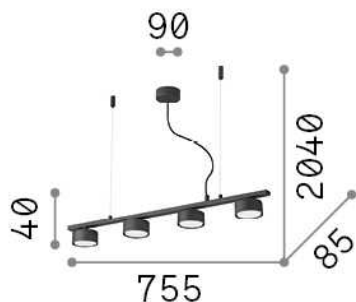

Informations générales

Intérieur - Suspensions

Indoor suspended lamp with multiple sources and direct light emission

Ean	8021696235455
Article	MINOR LINEAR SP4
Installation	Suspension
Garantie	5 years
Poids brut	2.36 kg
Le volume	0.01353 m ³

Info technique

Poids net	1.65 kg
Classe d'isolation	II
Indice de protection	IP20
Conformité	CE
Température de fonctionnement	0° ~ +40 °C
Dimmer	Non-dimmable
Puissance de sortie	220-240 V AC
Source de courant	Not required

Informations sur la source

Source intégrée	Light bulb (included)
Source remplaçable	Replaceable
la puissance	GX53 max 4 x 15 W
Émissions	Direct
Consommation maximale	-
Ampoule incluse	EAN 8021696123936 - GX53 9.5W 760Lm 3000K