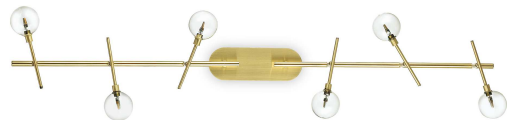

## Interno - Lampade da soffitto

Indoor ceiling or wall mounted adjustable lamp with multiple sources and diffuse light emission

<b>Ean</b>	8021696200361
<b>Articolo</b>	MARACAS PL6
<b>Installazione</b>	Lampade da soffitto
<b>Garanzia</b>	5 years
<b>Peso lordo</b>	1.87 kg
<b>Volume</b>	0.024192 m <sup>3</sup>

## Info sorgente e prestazionali

<b>Sorgente integrata</b>	Light bulb (included)
<b>Sorgente sostituibile</b>	Replaceable
<b>Potenza</b>	G4 max 6 x 2 W
<b>Emissione</b>	Diffuse
<b>Consumo massimo</b>	-
<b>Lampadina inclusa</b>	1 - E14 OLIVA 4W 3000K CRI80 SATIN