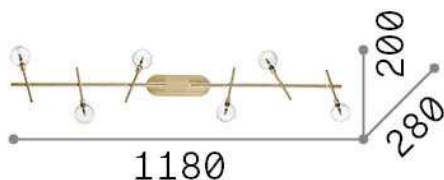

Info sorgente e prestazionali

Sorgente integrata	Light bulb (included)
Sorgente sostituibile	Replaceable
Potenza	G4 max 6 x 2 W
Emissione	Diffuse
Consumo massimo	-
Lampadina inclusa	1 - E14 OLIVA 4W 3000K CRI80 SATIN