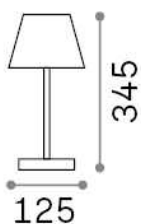

Informations générales

Extérieur - Lampes de table

Ean	8021696286723
Article	LOLITA TL BIANCO
Installation	Lampes de table
Garantie	5 years
Poids brut	1.57 kg
Le volume	0.007779 m ³

Info technique

Poids net	0.55 kg
Classe d'isolation	III
Indice de protection	IP54
Conformité	CE
Température de fonctionnement	0° ~ +40 °C
Efficacité à pleine charge	X
Dimmer	1, Touch dimmer
Puissance de sortie	5 V DC 50/60 Hz Integrated switch button
Batterie	YES (up to 14 h)
Source de courant	Separate, included Replaceable, electronic

Informations sur la source

Source intégrée	Integrated LED module
Source remplaçable	No
la puissance	LED 2,8 W
Émissions	Direct
Consommation maximale	max 2,80 W
Caractéristiques LED	LED SMD
CCT LED	3000 K
Durée LED (t. 25°C)	25000 h
CRI	> 80
Flux du faisceau lumineux	250 lm
Flux lumineux utile	140 lm
Risque photobiologique	EXEMPT
Alimentation de secours	< 0.50 W
Ampoule incluse	1 - E14 OLIVA 4W 3000K CRI80 SATIN