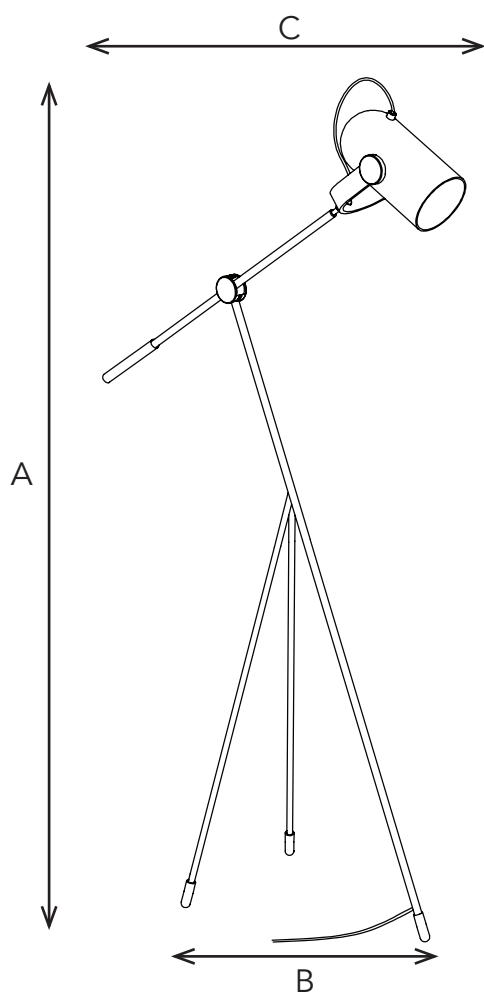

CARRONADE - MODEL 360S

Designer / Design by: Markus Johansson

Designår / Year of design: 2015

SPECIFIKATION / SPECIFICATION

| Model | Materiale | Højde - A | Diam. - B | Dybde - C | Anbefalet lys |
|-------|--|------------|-----------|-----------|--------------------|
| Model | Material | Height - A | Diam. - B | Depth - C | Recommended lighth |
| 360SB | Amerikansk valnød/ Messing - Mat sort lak American walnut/Brass - Black matt | 111-133 | 77 | 47 | 420 lumen |
| 360SS | Egetræ/Aluminium - mat sand lak Oak/Aluminium - Matt sand | 111-133 | 77 | 47 | 420 lumen |