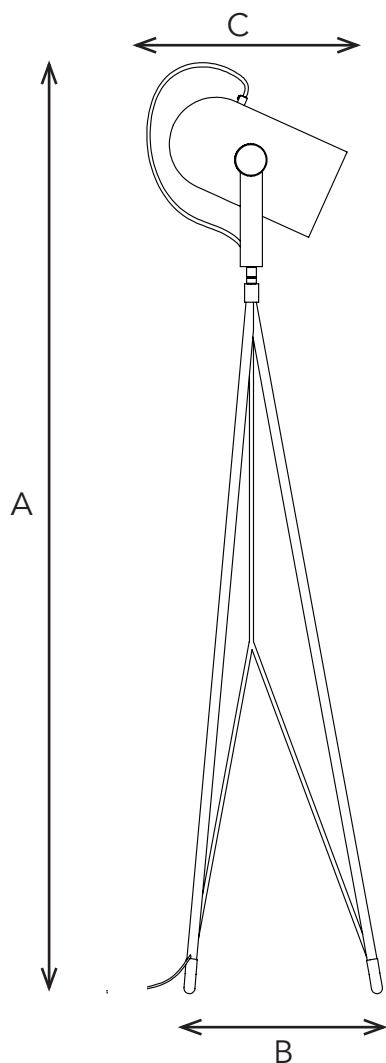

CARRONADE - MODEL 360M

Designer / Design by: **Markus Johansson**

Designår / Year of design: **2015**

SPECIFIKATION / SPECIFICATION

Model	Materiale	Højde - A	Diam. - B	Dybde - C	Anbefalet lys
Model	Material	Height - A	Diam. - B	Depth - C	Recommended light
360MB	Amerikansk valnød/ Messing - Mat sort lak American walnut/Brass - Black matt	170-175	45	35	800 lumen
360MS	Egetræ/Aluminium - mat sand lak Oak/Aluminium - Matt sand	170-175	45	35	800 lumen