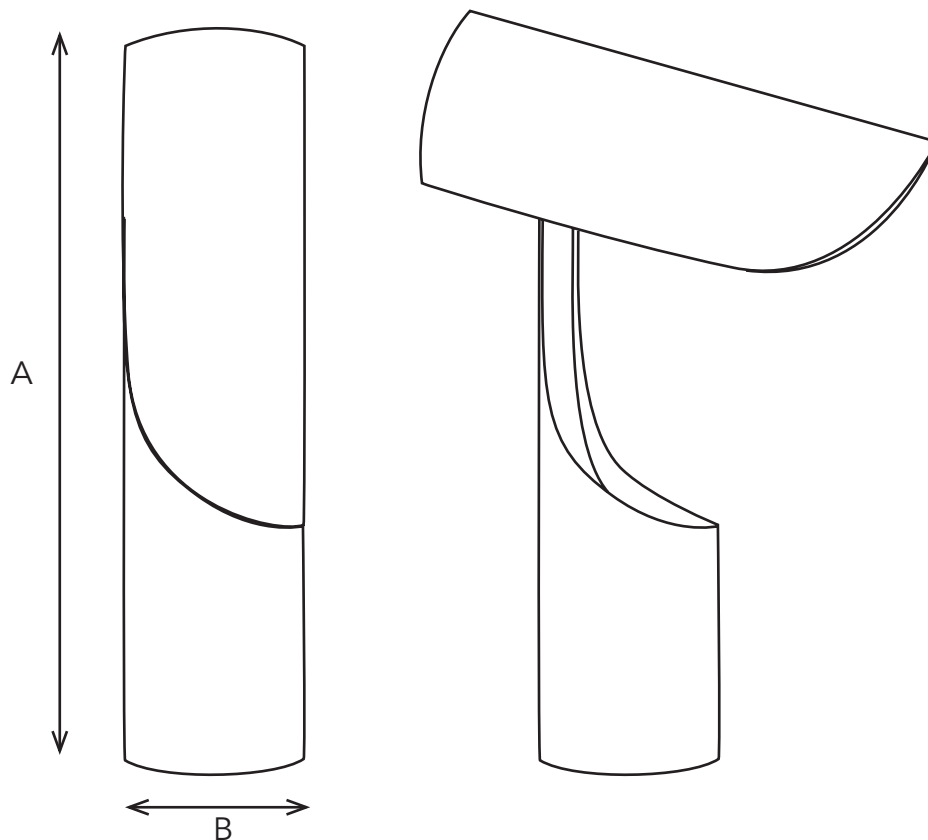

# MUTATIO - MODEL 353

Designer / Design by: Christian Troels

Designår / Year of design: 2013

# SPECIFIKATION / SPECIFICATION

Model	Materiale	Højde - A	Diam. - B	Anbefalet lys
Model	Material	Height - A	Diam. - B	Recommended light
353	Mat sort lak - Højglans hvid/ Black matt - Glossy white	30	8	420 lumen