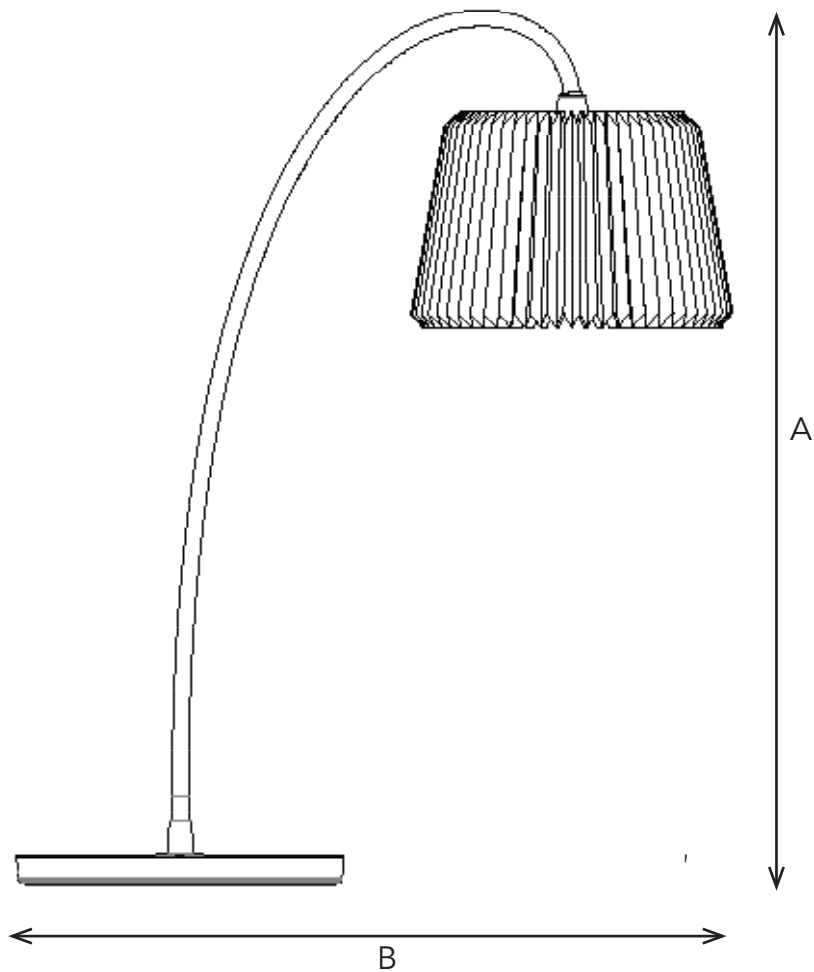

SNOWDROP - MODEL 320T

Designer / Design by: **Harrit-Sørensen + Samson**

Designår / Year of design: **2010**

SPECIFIKATION / SPECIFICATION

Model	Materiale	Højde - A	Diam. - B	Skærm	Stativ	Anbefalet lys
Model	Material	Height - A	Diam. - B	Shade	Frame	Recommended light
320T	Mat sort stål / Black matt steel	54	Fleksibel/ Flexible	Inkl./Incl. 120XS Hvid plast/White plastic	Inkl./Incl.	470 lumen
320TAG	Mat sort stål / Black matt steel	54	Fleksibel/ Flexible	Inkl./Incl. 120XS Antrasitgrå papir/ Anthracite grey paper	Inkl./Incl.	470 lumen
320TSW	Mat sort stål / Black matt steel	54	Fleksibel/ Flexible	Inkl./Incl. 120XS Silkehvid papir/ Silk white paper	Inkl./Incl.	470 lumen