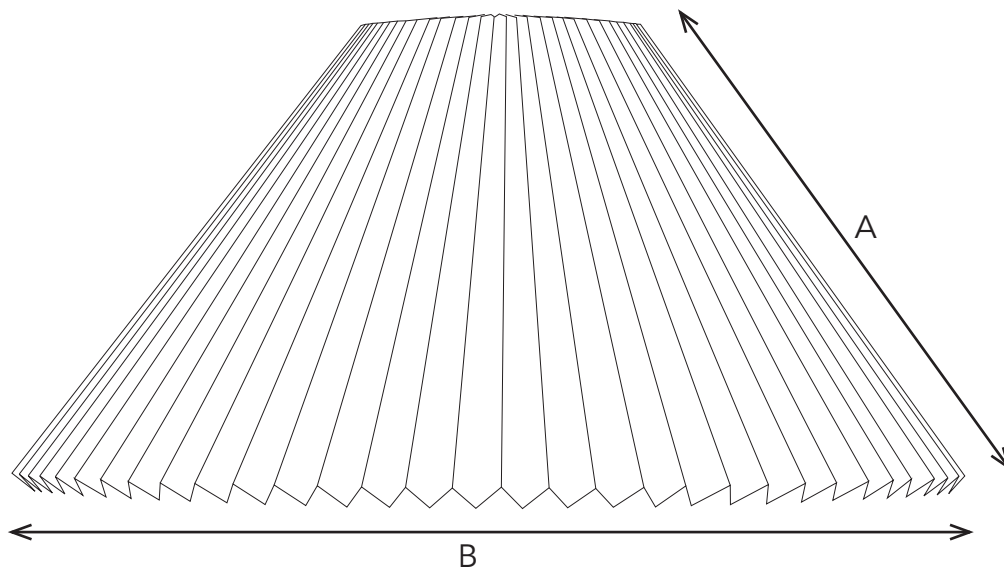

# SPECIFIKATION / SPECIFICATION

Model	Længde - A	Diam. - B	Papir	Plastik	Stativ	Anbefalet lys	Passer til lampemodell
Model	Length - A	Diam. - B	Paper	Plastic	Frame	Recommended Light	Fit on lampmodel
2/14	14	26	X		404A, 401A, 3		
2/17	17	29	X	X	404A, 401A, 403, 3		221, 376, 314, 335, 210, 375
2/19	19	33	X	X	404A, 401A, 403, 3		370
2/21	21	35	X	X	406A, 401A, 403, 3, 408		378, 306, 321, 334, 377, 340
2/23	23	38	X	X	406A, 401A, 403, 3, 408		307
2/25	25	39	X	X	406B, 403, 408		
2/27	27	40	X	X	406B, 403, 408		
2/30	30	44	X	X	406B, 403, 408		
2/35	35	50	X	X	406C, 403, 408		
2/38	38	55	X	X	406C, 403, 408		