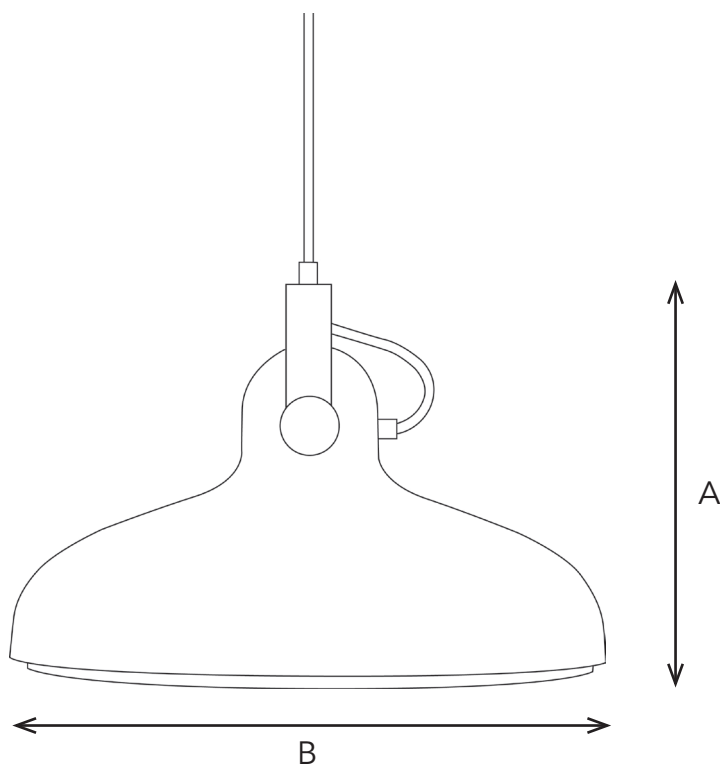

Designer / Design by: **Markus Johansson**

Designår / Year of design: **2016**

SPECIFIKATION / SPECIFICATION

Model	Højde - A	Diam. - B	Materiale/Farve	Anbefalet lys
Model	Height - A	Diam. - B	Material/Colour	Recommended Light
160LB	27	40	Amerikansk valnød/Messing - Mat sort lak American walnut/Brass - Black matt	800 lumen
160LS	27	40	Eg/Aluminium - Mat sand lak Oak/Aluminium . Sand matt	800 lumen