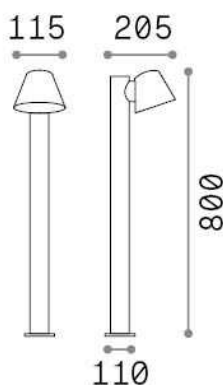

Informations générales

Extérieur - Lampadaires

| | |
|---------------------|-------------------------|
| Ean | 8021696319704 |
| Article | GAS PT1 BIANCO |
| Installation | Lampadaires |
| Garantie | 5 years |
| Poids brut | 2.11 kg |
| Le volume | 0.021648 m ³ |

Info technique

| | |
|--------------------------------------|------------------------------|
| Poids net | 1.79 kg |
| Classe d'isolation | I |
| Indice de protection | IP43 |
| Conformité | CE |
| Température de fonctionnement | 0° ~ +40 °C |
| Efficacité à pleine charge | X |
| Dimmer | Determined by the light bulb |
| Puissance de sortie | 220-240 V AC |
| Source de courant | Not required |

Informations sur la source

| | |
|------------------------------|---------------------------|
| Source intégrée | Light bulb (not included) |
| Source remplaçable | No |
| la puissance | GU10 max 1 x 35 W |
| Émissions | Direct |
| Consommation maximale | - |