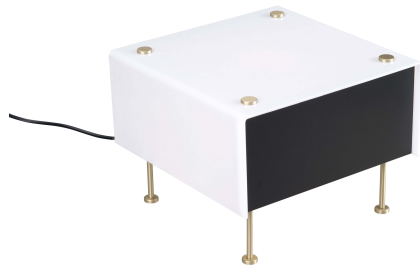

Pierre Guariche

90600010
G60 S WH/BK
Lampe à poser

Description

- Lampe de table G60
- Small
- Finition : capot WHITE (RAL 9016) et joue BLACK (RAL 9005)
- Capot PMMA et joues acier peint
- Pieds laiton brossé verni satin

Spécifications lumière et pilotage

- Lampe culot E27 non incluse - Puissance max 11W LED dimmable
- Gradation : Variateur intégré sur le cordon (sous réserve de lampe compatible)

Installation et maintenance

- Dimensions : 270 x 270 x 200 mm
- Fourni équipé de 2,5m de câble et prise europlug

Caractéristiques techniques

- Garantie 5 ans
- Température d'utilisation : -20°C à +30°C
- Classe électrique : Classe II
- Alimentation : 220-240 V 50 Hz
- Poids: 1 kg
- Conçu et fabriqué en France