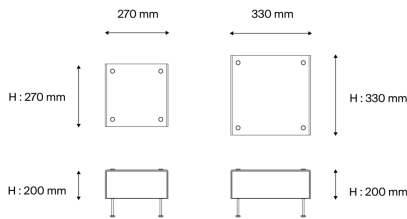

Pierre Guariche

90600010
G60 S WH/BK
Lampe à poser

Description

- Lampe de table G60
- Small
- Finition : capot WHITE (RAL 9016) et joue BLACK (RAL 9005)
- Capot PMMA et joues acier peint
- Pieds laiton brossé verni satin

Spécifications lumière et pilotage

- Lampe culot E27 non incluse - Puissance max 11W LED dimmable
- Gradation : Variateur intégré sur le cordon (sous réserve de lampe compatible)

Installation et maintenance

- Dimensions : 270 x 270 x 200 mm
- Fourni équipé de 2,5m de câble et prise europlug

Caractéristiques techniques

- Garantie 5 ans
- Température d'utilisation : -20°C à +30°C
- Classe électrique : Classe II
- Alimentation : 220-240 V 50 Hz
- Poids: 1 kg
- Conçu et fabriqué en France