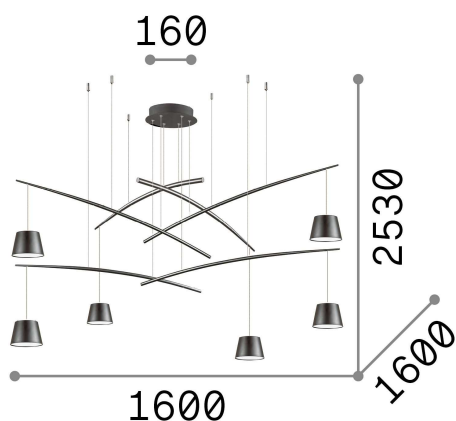

Informations générales

Intérieur - Suspensions

Indoor suspended lamp with integrated LED sources and direct light emission

Ean	8021696196992
Article	FISH SP6
Installation	Suspension
Garantie	5 years
Poids brut	7.44 kg
Le volume	0.03774 m ³

Info technique

Poids net	6.79 kg
Classe d'isolation	I
Indice de protection	IP20
Conformité	CE
Température de fonctionnement	0° ~ +40 °C
Dimmer	Non-dimmable, On-Off
Puissance de sortie	220-240 V AC 50/60 Hz
Source de courant	In-built, included Replaceable (by qualified operators only), electronic

Informations sur la source

Source intégrée	Integrated LED module
Source remplaçable	No
la puissance	LED 37 W
Émissions	Direct
Consommation maximale	max 37 W
Caractéristiques LED	LED SMD
CCT LED	3000 K
Durée LED (t. 25°C)	20000 h
CRI	> 80
Flux du faisceau lumineux	2800 lm
Flux lumineux utile	1960 lm
Risque photobiologique	EXEMPT
Alimentation de secours	< 0.50 W