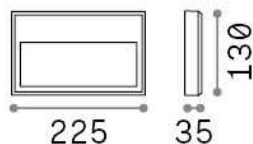

Informations sur la source

Source intégrée	Integrated LED module
Source remplaçable	No
la puissance	6 W
Émissions	Direct Asymmetrical
Consommation maximale	max 6,00 W
Caractéristiques LED	LED SMD
CCT LED	4000 K
Durée LED (t. 25°C)	30000 h
CRI	> 80
Angle de faisceau lumineux	-
Flux du faisceau lumineux	630 lm
Flux lumineux utile	350 lm
Risque photobiologique	EXEMPT