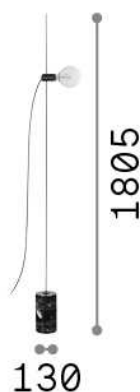

Informations générales

Intérieur - Lampadaires

| | |
|---------------------|----------------------|
| Ean | 8021696295213 |
| Article | EVA PT1 NERO |
| Installation | Lampadaires |
| Garantie | 5 years |
| Poids brut | 9.07 kg |
| Le volume | 0.068 m ³ |

Info technique

| | |
|--------------------------------------|---|
| Poids net | 8.5 kg |
| Classe d'isolation | II |
| Indice de protection | IP20 |
| Conformité | CE |
| Température de fonctionnement | 0° ~ +40 °C |
| Efficacité à pleine charge | X |
| Dimmer | NO |
| Puissance de sortie | 220-240 V AC 50/60 Hz Integrated switch button |
| Source de courant | Not required |