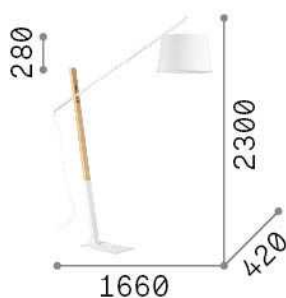

Informations générales

Intérieur - Lampadaires

Ean	8021696207582
Article	EMINENT PT1 BIANCO
Installation	Lampadaires
Garantie	5 years
Poids brut	10.61 kg
Le volume	-

Info technique

Poids net	10.61 kg
Classe d'isolation	II
Indice de protection	IP20
Conformité	CE
Température de fonctionnement	0° ~ +40 °C
Dimmer	NO
Puissance de sortie	220-240 V AC Integrated switch button
Source de courant	Not required

Informations sur la source

Source intégrée	Light bulb (not included)
Source remplaçable	No
la puissance	E27 max 1 x 60 W
Émissions	Diffuse
Consommation maximale	-