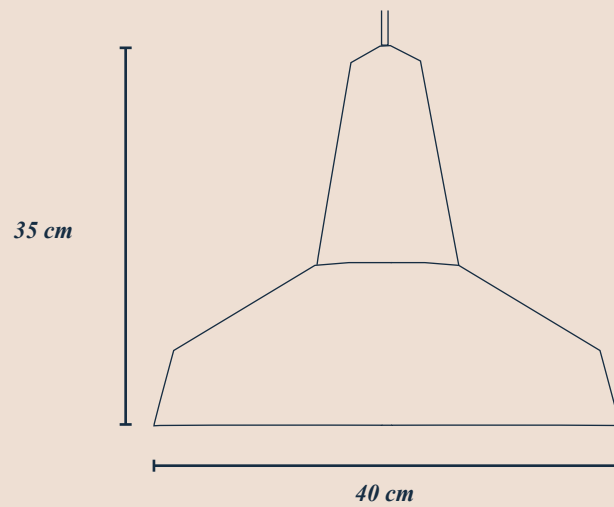

## DIMENSIONS

40 cm x 35 cm

## WEIGHT

2,8 kg