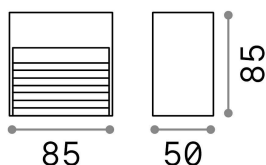

## Extérieur - Appliques

<b>Ean</b>	8021696115382
<b>Article</b>	DOWN AP1 BIANCO
<b>Installation</b>	Appliques
<b>Garantie</b>	5 years
<b>Poids brut</b>	0.34 kg
<b>Le volume</b>	0.000982 m <sup>3</sup>

## Info technique

<b>Poids net</b>	0.27 kg
<b>Classe d'isolation</b>	I
<b>Indice de protection</b>	IP44
<b>Conformité</b>	CE
<b>Température de fonctionnement</b>	-
<b>Efficacité à pleine charge</b>	X
<b>Dimmer</b>	Determined by the light bulb
<b>Puissance de sortie</b>	220-240 V AC
<b>Source de courant</b>	Not required
<b>Résistance à la charge</b>	IK08