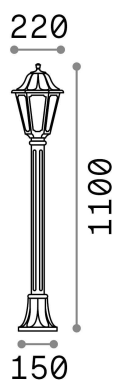

Informations générales

Extérieur - Lampadaires

Ean	8021696120454
Article	DAFNE PT1 BIANCO
Installation	Lampadaires
Garantie	5 years
Poids brut	3 kg
Le volume	0.04462 m ³

Info technique

Poids net	2.5 kg
Classe d'isolation	II
Indice de protection	IP55
Conformité	CE
Température de fonctionnement	-15° ~ +45 °C
Efficacité à pleine charge	X
Dimmer	Determined by the light bulb
Puissance de sortie	220-240 V AC
Source de courant	Not required
Résistance à la charge	IK10

Informations sur la source

Source intégrée	Light bulb (included, settable CCT 2700 / 4000 / 6500 K)
Source remplaçable	No
la puissance	E27 max 1 x 23 W
Émissions	Diffuse
Consommation maximale	-
Ampoule incluse	1 - E14 OLIVA 4W 3000K CRI80 SATIN