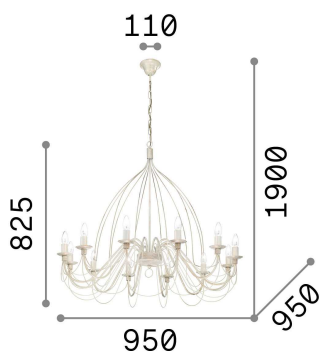

Info generali

Interno - Sospensioni

Indoor suspended chandelier light with multiple sources and diffuse light emission

Ean	8021696097664
Articolo	CORTE SP12 BIANCO
Installazione	Sospensioni
Garanzia	5 years
Peso lordo	8.2 kg
Volume	0.684 m ³

Info tecniche e installative

Peso netto	7.1 kg
Classe di isolamento	I
Grado di protezione	IP20
Conformità	CE
Temperatura d'esercizio	0° ~ +40 °C
Efficienza a pieno carico	X
Dimmer	Determined by the light bulb
Alimentazione	220-240 V AC
Alimentatore	Not required