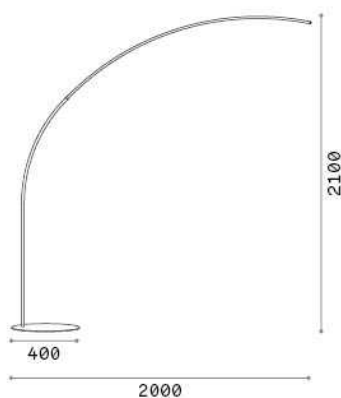

Informations générales

Intérieur - Lampadaires

Ean	8021696304168
Article	COMET PT NERO
Installation	Lampadaires
Garantie	5 years
Poids brut	4.2 kg
Le volume	0.057408 m ³

Info technique

Poids net	3.8 kg
Classe d'isolation	II
Indice de protection	IP20
Conformité	CE
Température de fonctionnement	0° ~ +40 °C
Efficacité à pleine charge	X
Dimmer	1, Dimmer on board
Puissance de sortie	220-240 V AC 50/60 Hz
Source de courant	Integrated switch button Touch switch Separate, included Replaceable (by qualified operators only), electronic

Informations sur la source

Source intégrée	Integrated LED module
Source remplaçable	Replaceable (by qualified operators only)
la puissance	LED 30 W
Émissions	Direct
Consommation maximale	max 30,00 W
Caractéristiques LED	LED SMD
CCT LED	3000 K
Durée LED (t. 25°C)	20000 h
CRI	> 90
Flux du faisceau lumineux	2850 lm
Flux lumineux utile	1720 lm
Risque photobiologique	1
Alimentation de secours	< 0.50 W
Ampoule incluse	1 - E14 OLIVA 4W 3000K CRI80 SATIN