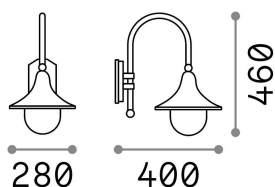

## Extérieur - Appliques

Outdoor wall mounted lamp with enhanced protection and diffuse light emission

<b>Ean</b>	8021696024134
<b>Article</b>	CIMA AP1 NERO
<b>Installation</b>	Wall
<b>Garantie</b>	5 years
<b>Poids brut</b>	2.39 kg
<b>Le volume</b>	0.0504 m <sup>3</sup>

## Info technique

<b>Poids net</b>	1.84 kg
<b>Classe d'isolation</b>	I
<b>Indice de protection</b>	IP43
<b>Conformité</b>	CE
<b>Température de fonctionnement</b>	-
<b>Dimmer</b>	Non-dimmable
<b>Puissance de sortie</b>	220-240 V AC
<b>Source de courant</b>	Not required