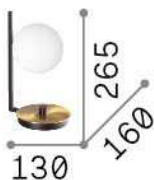

Informations générales

Intérieur - Lampes de table

Ean	8021696273679
Article	BIRDS TL1
Installation	Lampes de table
Garantie	5 years
Poids brut	1.39 kg
Le volume	0.01632 m³

Info technique

Poids net	0.9 kg
Classe d'isolation	II
Indice de protection	IP20
Conformité	CE
Température de fonctionnement	0° ~ +40 °C
Efficacité à pleine charge	X
Dimmer	NO
Puissance de sortie	220-240 V AC Integrated switch button
Source de courant	Not required

Informations sur la source

Source intégrée	Light bulb (included)
Source remplaçable	Replaceable
la puissance	G9 max 1 x 15 W
Émissions	Diffuse
Consommation maximale	-
Ampoule incluse	1 - E14 OLIVA 4W 3000K CRI80 SATIN