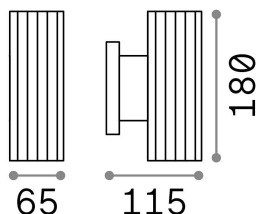

## Extérieur - Appliques

<b>Ean</b>	8021696129457
<b>Article</b>	BASE AP2 BIANCO
<b>Installation</b>	Appliques
<b>Garantie</b>	5 years
<b>Poids brut</b>	0.66 kg
<b>Le volume</b>	0.001638 m <sup>3</sup>

## Info technique

<b>Poids net</b>	0.61 kg
<b>Classe d'isolation</b>	I
<b>Indice de protection</b>	IP44
<b>Conformité</b>	CE
<b>Température de fonctionnement</b>	-
<b>Efficacité à pleine charge</b>	X
<b>Dimmer</b>	Determined by the light bulb
<b>Puissance de sortie</b>	220-240 V AC
<b>Source de courant</b>	Not required
<b>Ajustabilité</b>	YES

## Informations sur la source

<b>Source intégrée</b>	Light bulb (not included)
<b>Source remplaçable</b>	No
<b>la puissance</b>	GU10 max 2 x 28 W
<b>Émissions</b>	Direct + Indirect
<b>Consommation maximale</b>	-