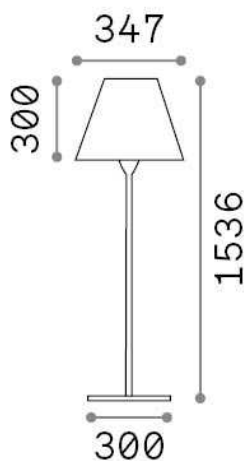

Informations générales

Extérieur - Lampadaires

Ean	8021696298610
Article	ARCADIA PT1
Installation	Lampadaires
Garantie	5 years
Poids brut	7 kg
Le volume	0.052475 m ³

Info technique

Poids net	6.5 kg
Classe d'isolation	II
Indice de protection	IP44
Conformité	CE
Température de fonctionnement	-15° ~ +45 °C
Efficacité à pleine charge	x
Dimmer	Determined by the light bulb
Puissance de sortie	220-240 V AC
Source de courant	Not required

Informations sur la source

Source intégrée	Light bulb (not included)
Source remplaçable	No
la puissance	E27 max 1 x 42 W
Émissions	Diffuse
Consommation maximale	-