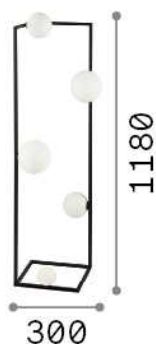

Informations générales

Intérieur - Lampadaires

| | |
|---------------------|-------------------------|
| Ean | 8021696284354 |
| Article | ANGOLO PT5 OTTONE |
| Installation | Lampadaires |
| Garantie | 5 years |
| Poids brut | 4.49 kg |
| Le volume | 0.177188 m ³ |

Informations sur la source

| | |
|------------------------------|------------------------------------|
| Source intégrée | Light bulb (included) |
| Source remplaçable | Replaceable |
| la puissance | G9 max 5 x 28 W |
| Émissions | Diffuse |
| Consommation maximale | - |
| Ampoule incluse | 1 - E14 OLIVA 4W 3000K CRI80 SATIN |